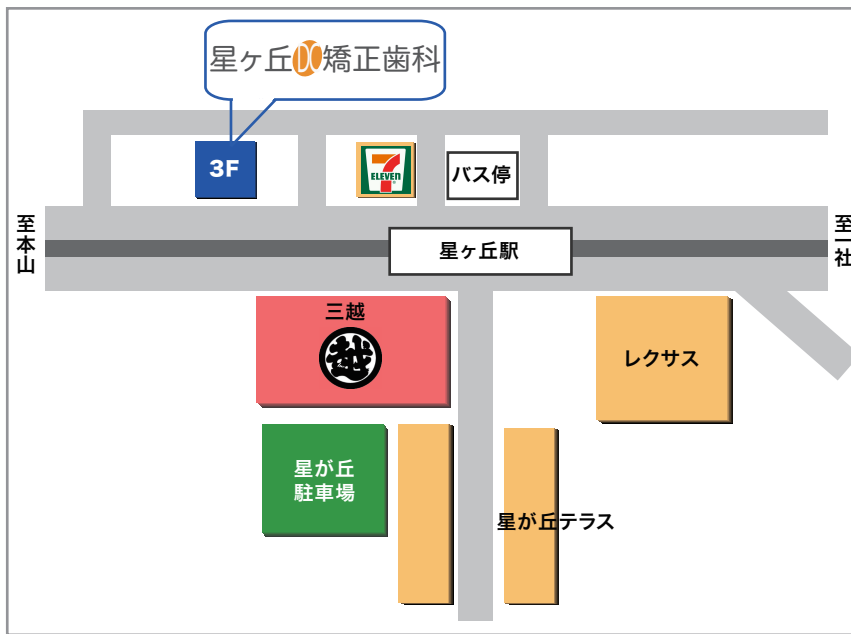

星ヶ丘 DC 矯正歯科 交通のご案内

星ヶ丘駅より徒歩1分。
 星ヶ丘駅2番出口から出てセブンイレブン方面に向かって進んでいきますとコメダ珈琲があります。その先に DoCoMo ショップがあります。DoCoMoショップが入っているビルの3階に当院があります。

- | | | | |
|-------------|---|------------|--------------|
| 住所 | 名古屋市千種区井上町49-1名古屋星ヶ丘ビル3F | TEL | 052-781-1622 |
| 診察時間 | 月 火 水 金 10:30~13:00 14:30~18:30
土 9:00~13:00 14:00~16:30 | 休診日 | 木・日曜日・祝日 |