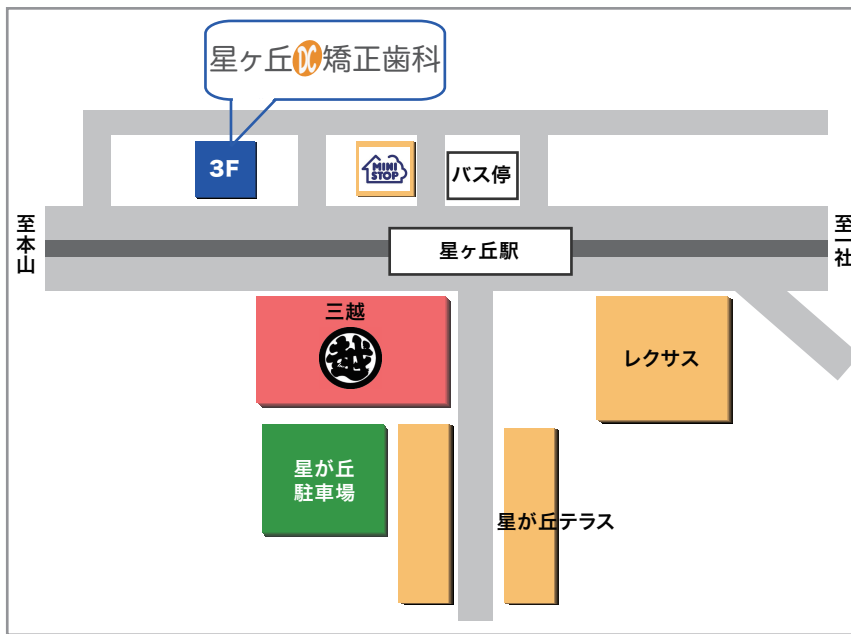

星ヶ丘 DC 矯正歯科 交通のご案内

星ヶ丘駅より徒歩1分。
 星ヶ丘駅 2 番出口から出てミニストップ方面に向かっていきますとコメダ珈琲と猿カフェがあります。その先に DoCoMo ショップがあります。DoCoMo ショップが入っているビルの 3 階に当院があります。

住所 名古屋市千種区井上町49-1 名古屋星ヶ丘ビル3F

TEL 052-781-1622

診察時間 月 火 水 金 10:30~13:00 14:30~18:30
 土 9:00~13:00 14:00~16:30